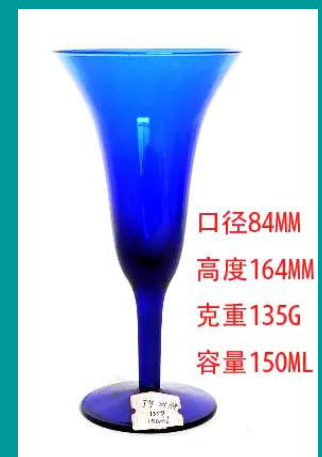

SDK025

SDK026

SDK027

SDK028

SDK029

口径115MM  
高度184MM  
克重131G  
容量230ML

SDK030

口径101MM  
高度230MM  
克重252G  
容量310ML

SDK031

口径83MM  
高度230MM  
最大径90MM  
克重193G  
容量530ML

SDK032

口径97MM  
高度180MM  
克重227G  
容量400ML

SDK033

口径84MM  
高度164MM  
克重135G  
容量150ML

SDK034

口径65MM  
高度175MM  
肚径80MM  
克重154G  
容量290ML

SDK035

口径65MM  
高度220MM  
肚径80MM  
克重142G  
容量320ML

SDK036

口径72MM  
高度230MM  
肚径85MM  
克重146G  
容量495ML

SDK037

口径70MM  
高度210MM  
克重199G  
容量310ML

SDK038

口径76MM  
高度230MM  
克重159G  
容量290ML